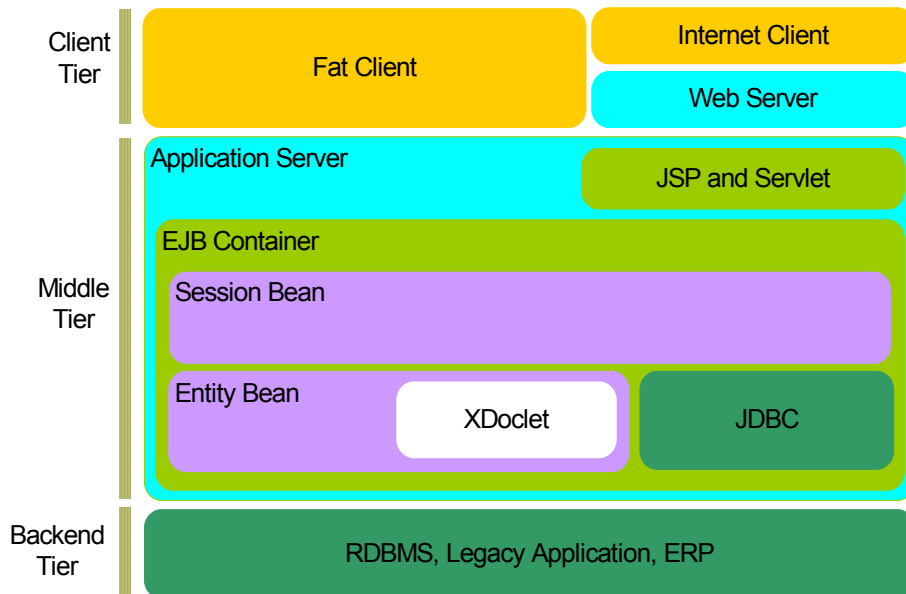

# L'architettura tecnica

**euGrow** è una architettura client/server sviluppata con l'ausilio di tecnologie moderne, affidabili e scalabili. È basata su architettura J2EE, quindi completamente object oriented, interamente scritta in Java quindi portabile. Ciò permette di installare facilmente l'applicazione su piattaforme differenti che vanno da sistemi operativi quali Unix e Linux e Microsoft.

La tecnologia J2EE porta inoltre più benefici se paragonata alle altre "vecchie" tecnologie, infatti J2EE permette di ridurre i tempi di sviluppo facendo sì che l'azienda possa essere sul mercato prima dei suoi concorrenti. Inoltre permette di ridurre i tempi di manutenzione, con conseguente beneficio sulla riduzione dei costi dell'IT.

## J2EE

È una piattaforma fortemente orientata allo sviluppo di soluzioni applicative Internet ed Intranet e utilizza tecnologie quali JSP e Servlet, mediante le quali è possibile integrare la parte back-end con il front-end. Tale integrazione avviene attraverso l'utilizzo delle componenti Enterprise Java Bean (EJB).

## Applicazioni Server

Le applicazioni server realizzate mediante l'uso di J2EE implementano un meccanismo affidabile che è in grado di risolvere e gestire in modo asincrono la messaggistica per architetture distribuite client/server.